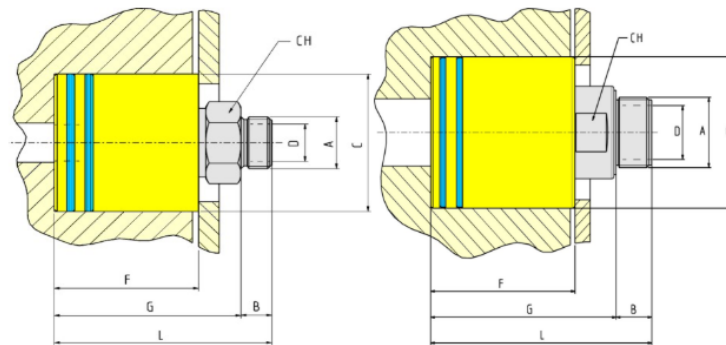

GRI 08 - 25

GRI 32 - 50

TYPE	A BSP	B	C	D	F	G	L	CH	<a href="#">PDF</a>
GRI 08	1/4	11	48	7	52.5	65.5	76.5	24	<a href="#">→</a>
GRI 10	3/8	12	48	9	52.5	64.5	76.5	24	<a href="#">→</a>
GRI 15	1/2	15	60	13	67.5	83.3	98.3	32	<a href="#">→</a>
GRI 20	3/4	15	70	19	70	90.5	105.5	36	<a href="#">→</a>
GRI 25	1"	20	80	25	76	96.5	116.5	41	<a href="#">→</a>
GRI 32	1 1/4	23.5	90	32	95	122.1	145.6	50	<a href="#">→</a>
GRI 40	1 1/2	28.5	108	38	103	132.5	161	55	<a href="#">→</a>
GRI 50	2"	33.5	125	48	116	149.5	183	65	<a href="#">→</a>